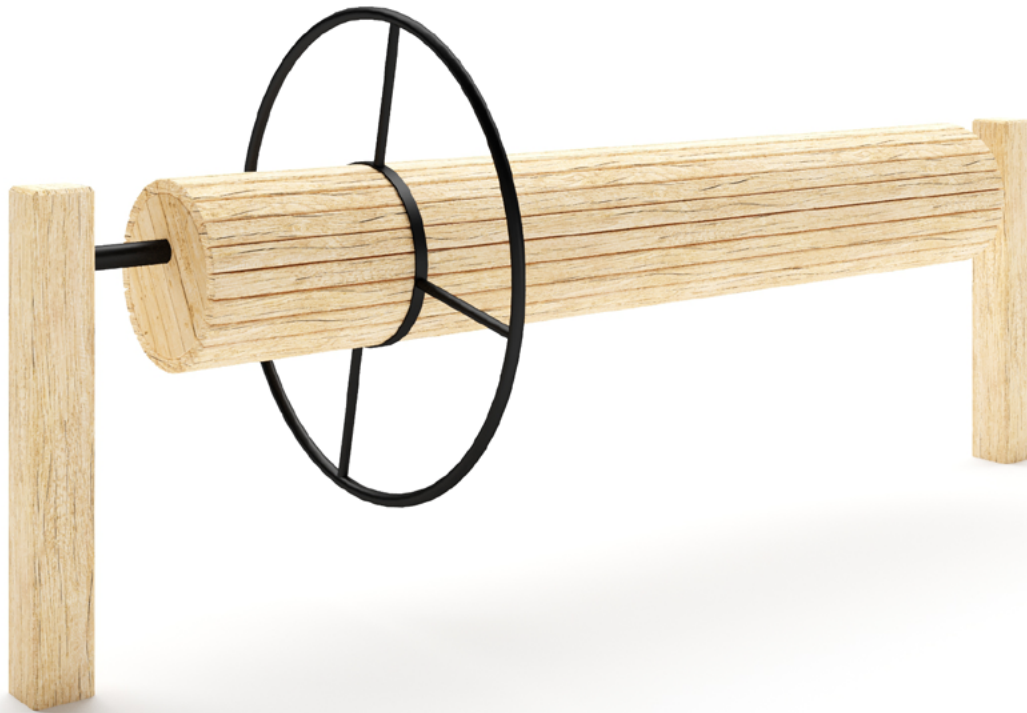

# Rodeorolle

## Abmessungen

3 x 1.1 x 1.35 m

## Material

Lärchenholz, roh  
Edelstahlrohre, pulverbeschichtet